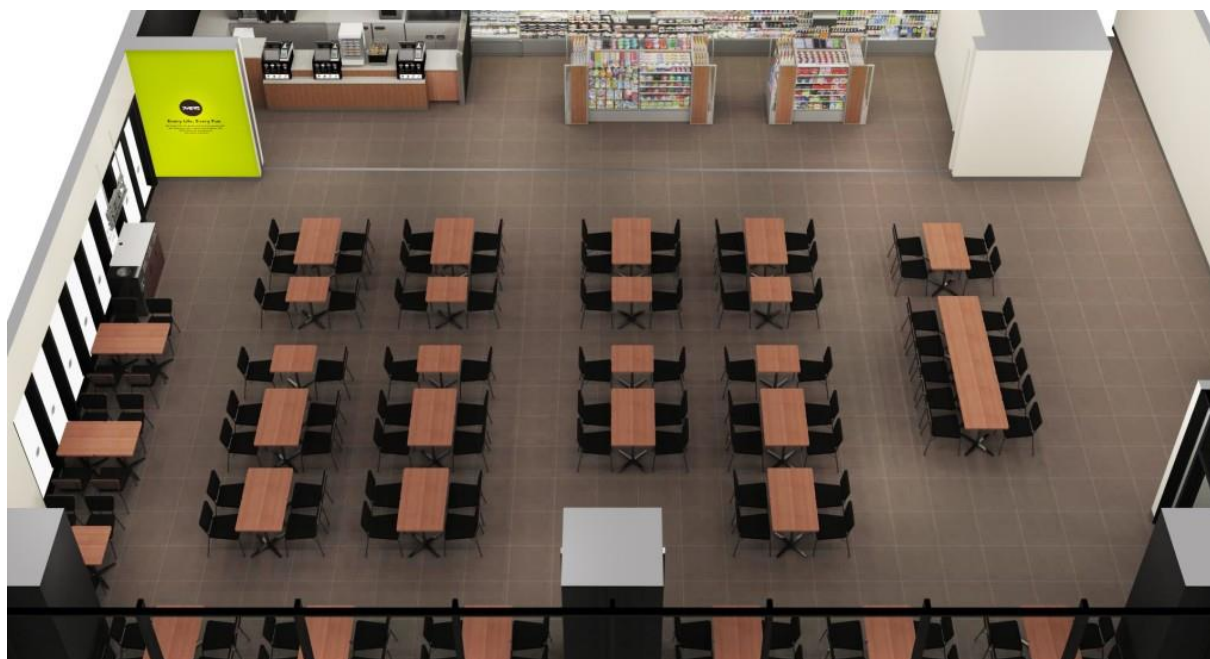

○サテライト店のイートインスペースはファミマ!!最大級の 110 席をご用意

イートインスペースは、本店舗で 16 席、サテライト店舗で 110 席をご用意。特に、サテライト店舗は、ファミマ!! 史上最大規模の席数で、オフィスワーカーの皆さまを中心に、手軽で快適な朝食・ランチタイムをお過ごしいただけるようにしました。

※イートインスペース座席詳細

- ・本店舗：合計 16 席（カウンタータイプ 6 席、10 人掛けテーブル席 1 席）
- ・サテライト店舗：合計 110 席（2 人掛けテーブル席 55 席）